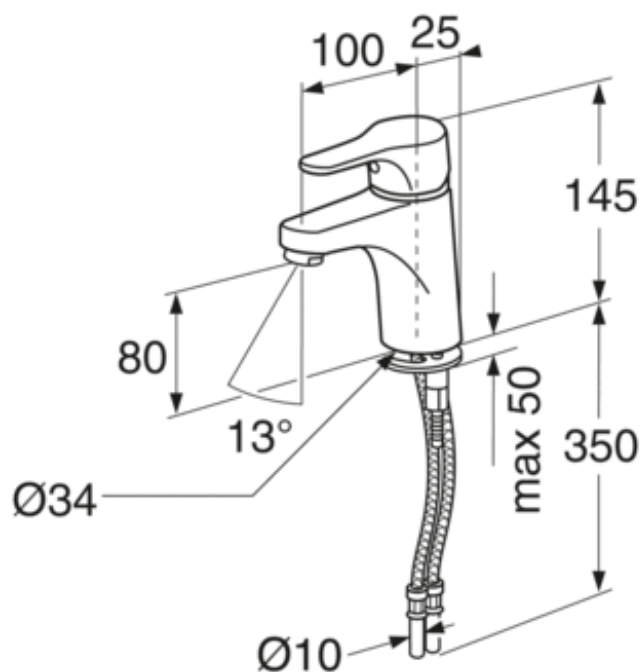

MÅTTSKISS

HITTA ÅTERFÖRSÄLJARE

A MEMBER OF THE
VILLEROY & BOCH GROUP

Villeroy & Boch Gustavsberg AB
Box 400, 134 29 Gustavsberg
Tel: +46 (0) 8-570 391 00 | Fax +46 8 570 320 36
gustavsberg.se | e-post: info@gustavsberg.com