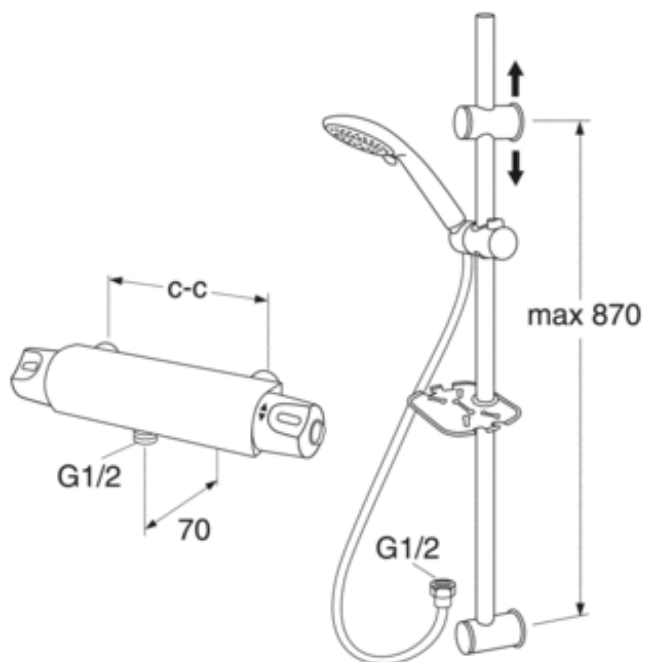

MÅTTSKISS

HITTA ÅTERFÖRSÄLJARE

A MEMBER OF THE
VILLEROY & BOCH GROUP

Villeroy & Boch Gustavsberg AB
Box 400, 134 29 Gustavsberg
Tel: +46 (0) 8-570 391 00 | Fax +46 8 570 320 36
gustavsberg.se | e-post: info@gustavsberg.com