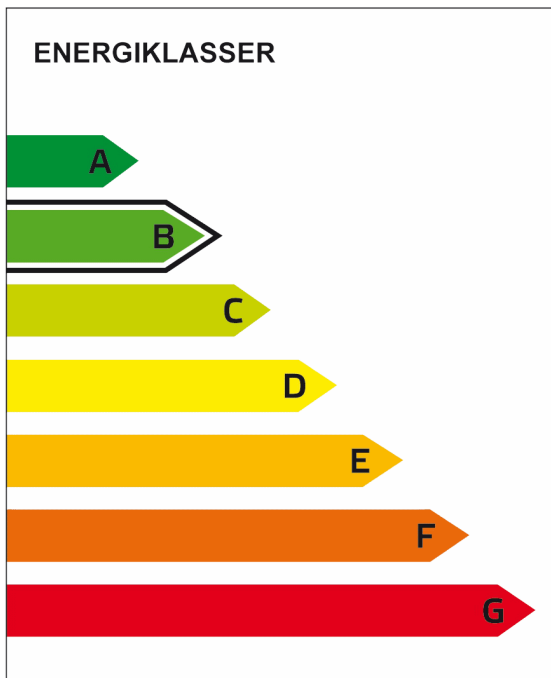

Sammanfattning av

ENERGIDEKLARATION

Rektor Jönssons Väg 41, 428 34 Källered
Mölnåls stad

Nybyggnadsår: 2018

Energideklarations-ID: 1122154

DENNA BYGGNADS
ENERGIKLASS

Energiprestanda, primärenergital:
50 kWh/m² och år

**Krav vid uppförande av
ny byggnad, primärenergital:**
Energiklass C, 75 kWh/m² och år

**Specifik energianvändning
(tidigare energiprestanda):**
60 kWh/m² och år

Uppvärmningssystem:
Fjärrvärme

Radonmätning:
Inte utförd